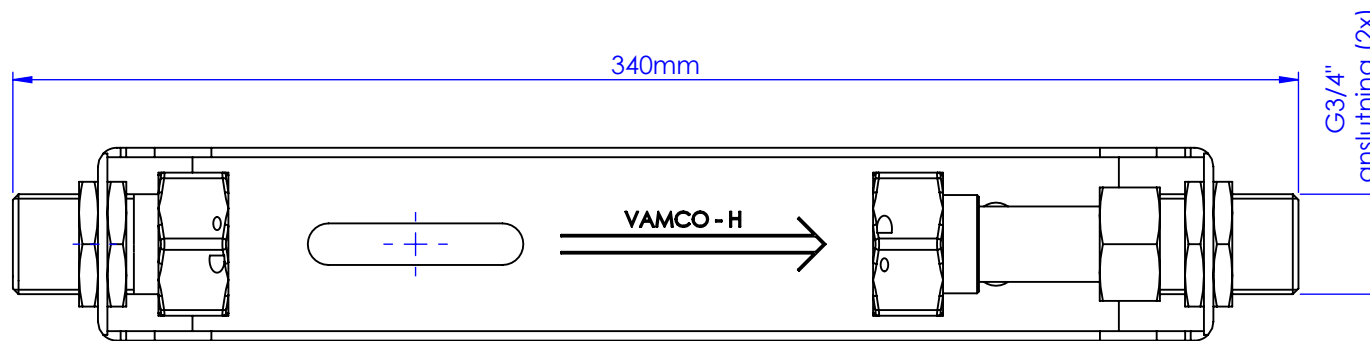

Tol. där ej annat anges:
SS-Iso 2768-1m
Gjutna ytor SS-Iso 2768-1c
Skarpa kanter brytes

Bearb ytor

3.2

Där ej annat anges

Art. Nr. 5208145

Vikt: 1115.94 g
Volym:

| Vatenmätarkonsol | | | | | | | | | | |
|------------------|-------|-----------|------|---------|----------|-------|--------------------------------|----------------|---------------------------------|----------|
| Det.nr. | Anta | Benämning | | | Material | | Mod.nr. | Änne Dimension | Anmärkning | |
| Konstr. | Ritad | Kop. | Rev. | uppfölj | Stand. | Godk. | Skala | Ersätter | Ersatt av | |
| | | DR | DR | | | | 1:2 | | | |
| | | | | | | | Vamco-H QN2,5 | | Sheet: | Datum |
| | | | | | | | | | 1/1 | 96-06-16 |
| | | | | | | | | | Ritn.-nr. 1-810-0 / 4 | |