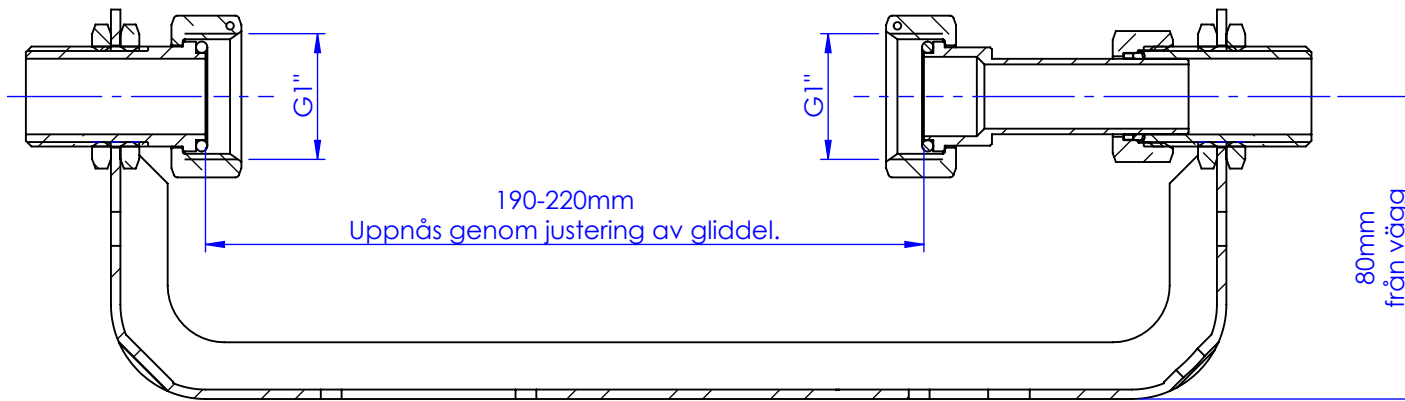

Tol. där ej annat anges:
SS-Iso 2768-1m
Gjutna ytor SS-Iso 2768-1c
Skarpa kanter brytes

Bearb ytor

3.2

Där ej annat anges

Art. Nr. 5208145

Vikt: 1115.94 g
Volym:

| Vatenmätarkonsol | | | | | | | | | | |
|------------------|-------|-----------|------|---------|----------|-------|--------------------------------|----------------|---------------------------------|----------|
| Det.nr. | Anta | Benämning | | | Material | | Mod.nr. | Änne Dimension | Anmärkning | |
| Konstr. | Ritad | Kop. | Rev. | uppfölj | Stand. | Godk. | Skala | Ersätter | Ersatt av | |
| | | DR | DR | | | | 1:2 | | | |
| | | | | | | | Vamco-H QN2,5 | | Sheet: | Datum |
| | | | | | | | | | 1/1 | 96-06-16 |
| | | | | | | | | | Ritn.-nr. 1-810-0 / 4 | |