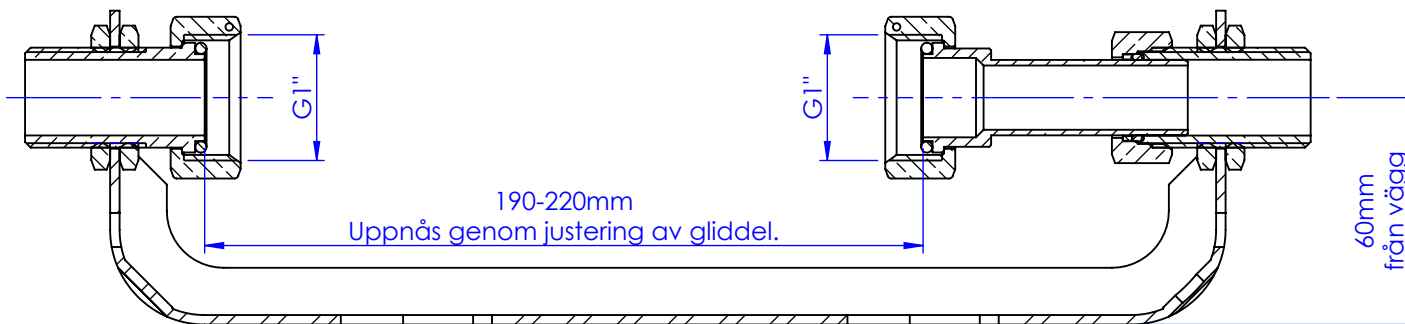

Nr.	Anf.	Ändring och/eller medd.nr.	Datum	Inf.	Godk.
-----	------	----------------------------	-------	------	-------

Tol. där ej annat anges:
 SS-Iso 2768-1m
 Gjutna ytor SS-Iso 2768-1c
 Skarpa kanter brytes

Bearb ytor

3.2

Där ej annat anges

Art. Nr. 4647820

Vikt: 1061.50 g
 Volym:

Vatnämätarkonsol										
Det.nr.	Anta	Benämning				Material		Mod.nr. Änne Dimension	Anmärkning	
Konstr.	Ritad	Kop.	Rev.	uppfölj	Stand.	Godk.	Skala	Ersätter	Ersatt av	
		DR	DR				1:2			
								Sheet:	Datum	
								1/1	2017-04-27	
								Ritn.-nr.	1-810-13	
								Vamco-H		
								QN2,5 60mm hög		