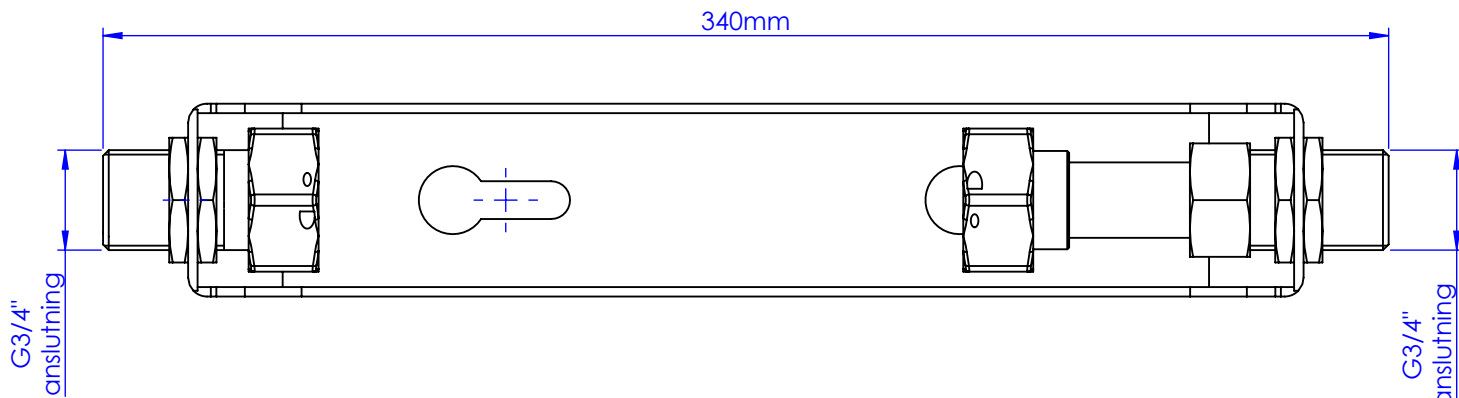

Nr.	Anf.	Ändring och/eller medd.nr.	Datum	Inf.	Godk.
-----	------	----------------------------	-------	------	-------

Tol. där ej annat anges:
 SS-Iso 2768-1m
 Gjutna ytor SS-Iso 2768-1c
 Skarpa kanter brytes

Bearb ytor

3.2

Där ej annat anges

Art. Nr. 4647820

Vikt: 1061.50 g
 Volym:

Vatnämätarkonsol										
Det.nr.	Anta	Benämning				Material		Mod.nr. Änne Dimension	Anmärkning	
Konstr.	Ritad	Kop.	Rev.	uppfölj	Stand.	Godk.	Skala	Ersätter	Ersatt av	
		DR	DR				1:2			
								Sheet:	Datum	
								1/1	2017-04-27	
								Ritn.-nr.	1-810-13	
								Vamco-H		
								QN2,5 60mm hög		